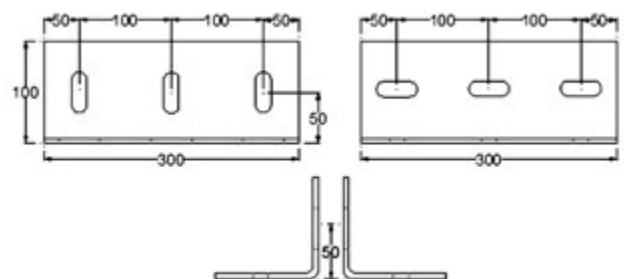

## NROUTE - 04 Telescopic Bolt

**SPIDER FITTING - TOP FIN PLATE - 304**

Ovalhole Size 15X40 mm

**Features:**

- Material :- S.S. - 304
- Finish :- SSS / PSS

**NSFP - 200 Top Fin Plate**

Ovalhole Size 15X40 mm

**Features:**

- Material :- S.S. - 304
- Finish :- SSS / PSS

**NSFP - 250 Top Fin Plate**

Ovalhole Size 15X40 mm

**Features:**

- Material :- S.S. - 304
- Finish :- SSS / PSS

**NSFP - 300 Top Fin Plate**

**SPIDER FITTING - SPLICE FIN PLATE - S.S. 304**