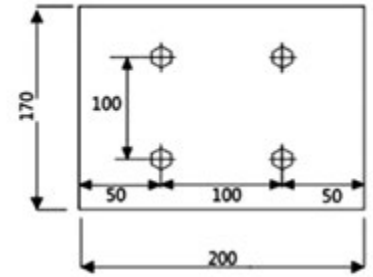

## NROUTE - 04 Telescopic Bolt

**SPIDER FITTING - TOP FIN PLATE - 304**

Ovalhole Size 15X40 mm

**Features:**

- Material :- S.S. - 304
- Finish :- SSS / PSS

**NSFP - 200 Top Fin Plate**

Ovalhole Size 15X40 mm

**Features:**

- Material :- S.S. - 304
- Finish :- SSS / PSS

**NSFP - 250 Top Fin Plate**

Ovalhole Size 15X40 mm

**Features:**

- Material :- S.S. - 304
- Finish :- SSS / PSS

**NSFP - 300 Top Fin Plate**

**SPIDER FITTING - SPLICE FIN PLATE - S.S. 304**