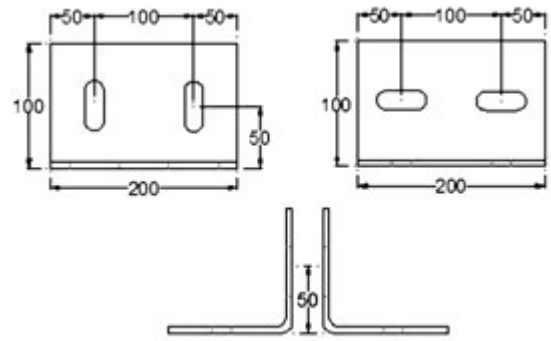

## NROUTE - 03 Fixed Bolt (Flat Head - 50mm)

**Features:**

- For Glass Thickness : Up To 15mm
- Material :- S.S. - 304
- Finish :- SSS / PSS

## NROUTE - 04 Telescopic Bolt

**SPIDER FITTING - TOP FIN PLATE - 304**

Ovalhole Size 15X40 mm

**Features:**

- Material :- S.S. - 304
- Finish :- SSS / PSS

**NSFP - 200 Top Fin Plate**

Ovalhole Size 15X40 mm

**Features:**

- Material :- S.S. - 304
- Finish :- SSS / PSS

**NSFP - 250 Top Fin Plate**

Ovalhole Size 15X40 mm

**Features:**

- Material :- S.S. - 304
- Finish :- SSS / PSS

**NSFP - 300 Top Fin Plate**

**SPIDER FITTING - SPLICE FIN PLATE - S.S. 304**