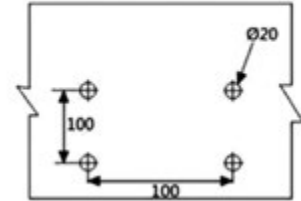

**Features:**

- Material :- S.S. - 304
- Finish :- SSS / PSS

**NSFP - 250 Top Fin Plate**

Ovalhole Size 15X40 mm

**Features:**

- Material :- S.S. - 304
- Finish :- SSS / PSS

**NSFP - 300 Top Fin Plate**

**SPIDER FITTING - SPLICE FIN PLATE - S.S. 304**